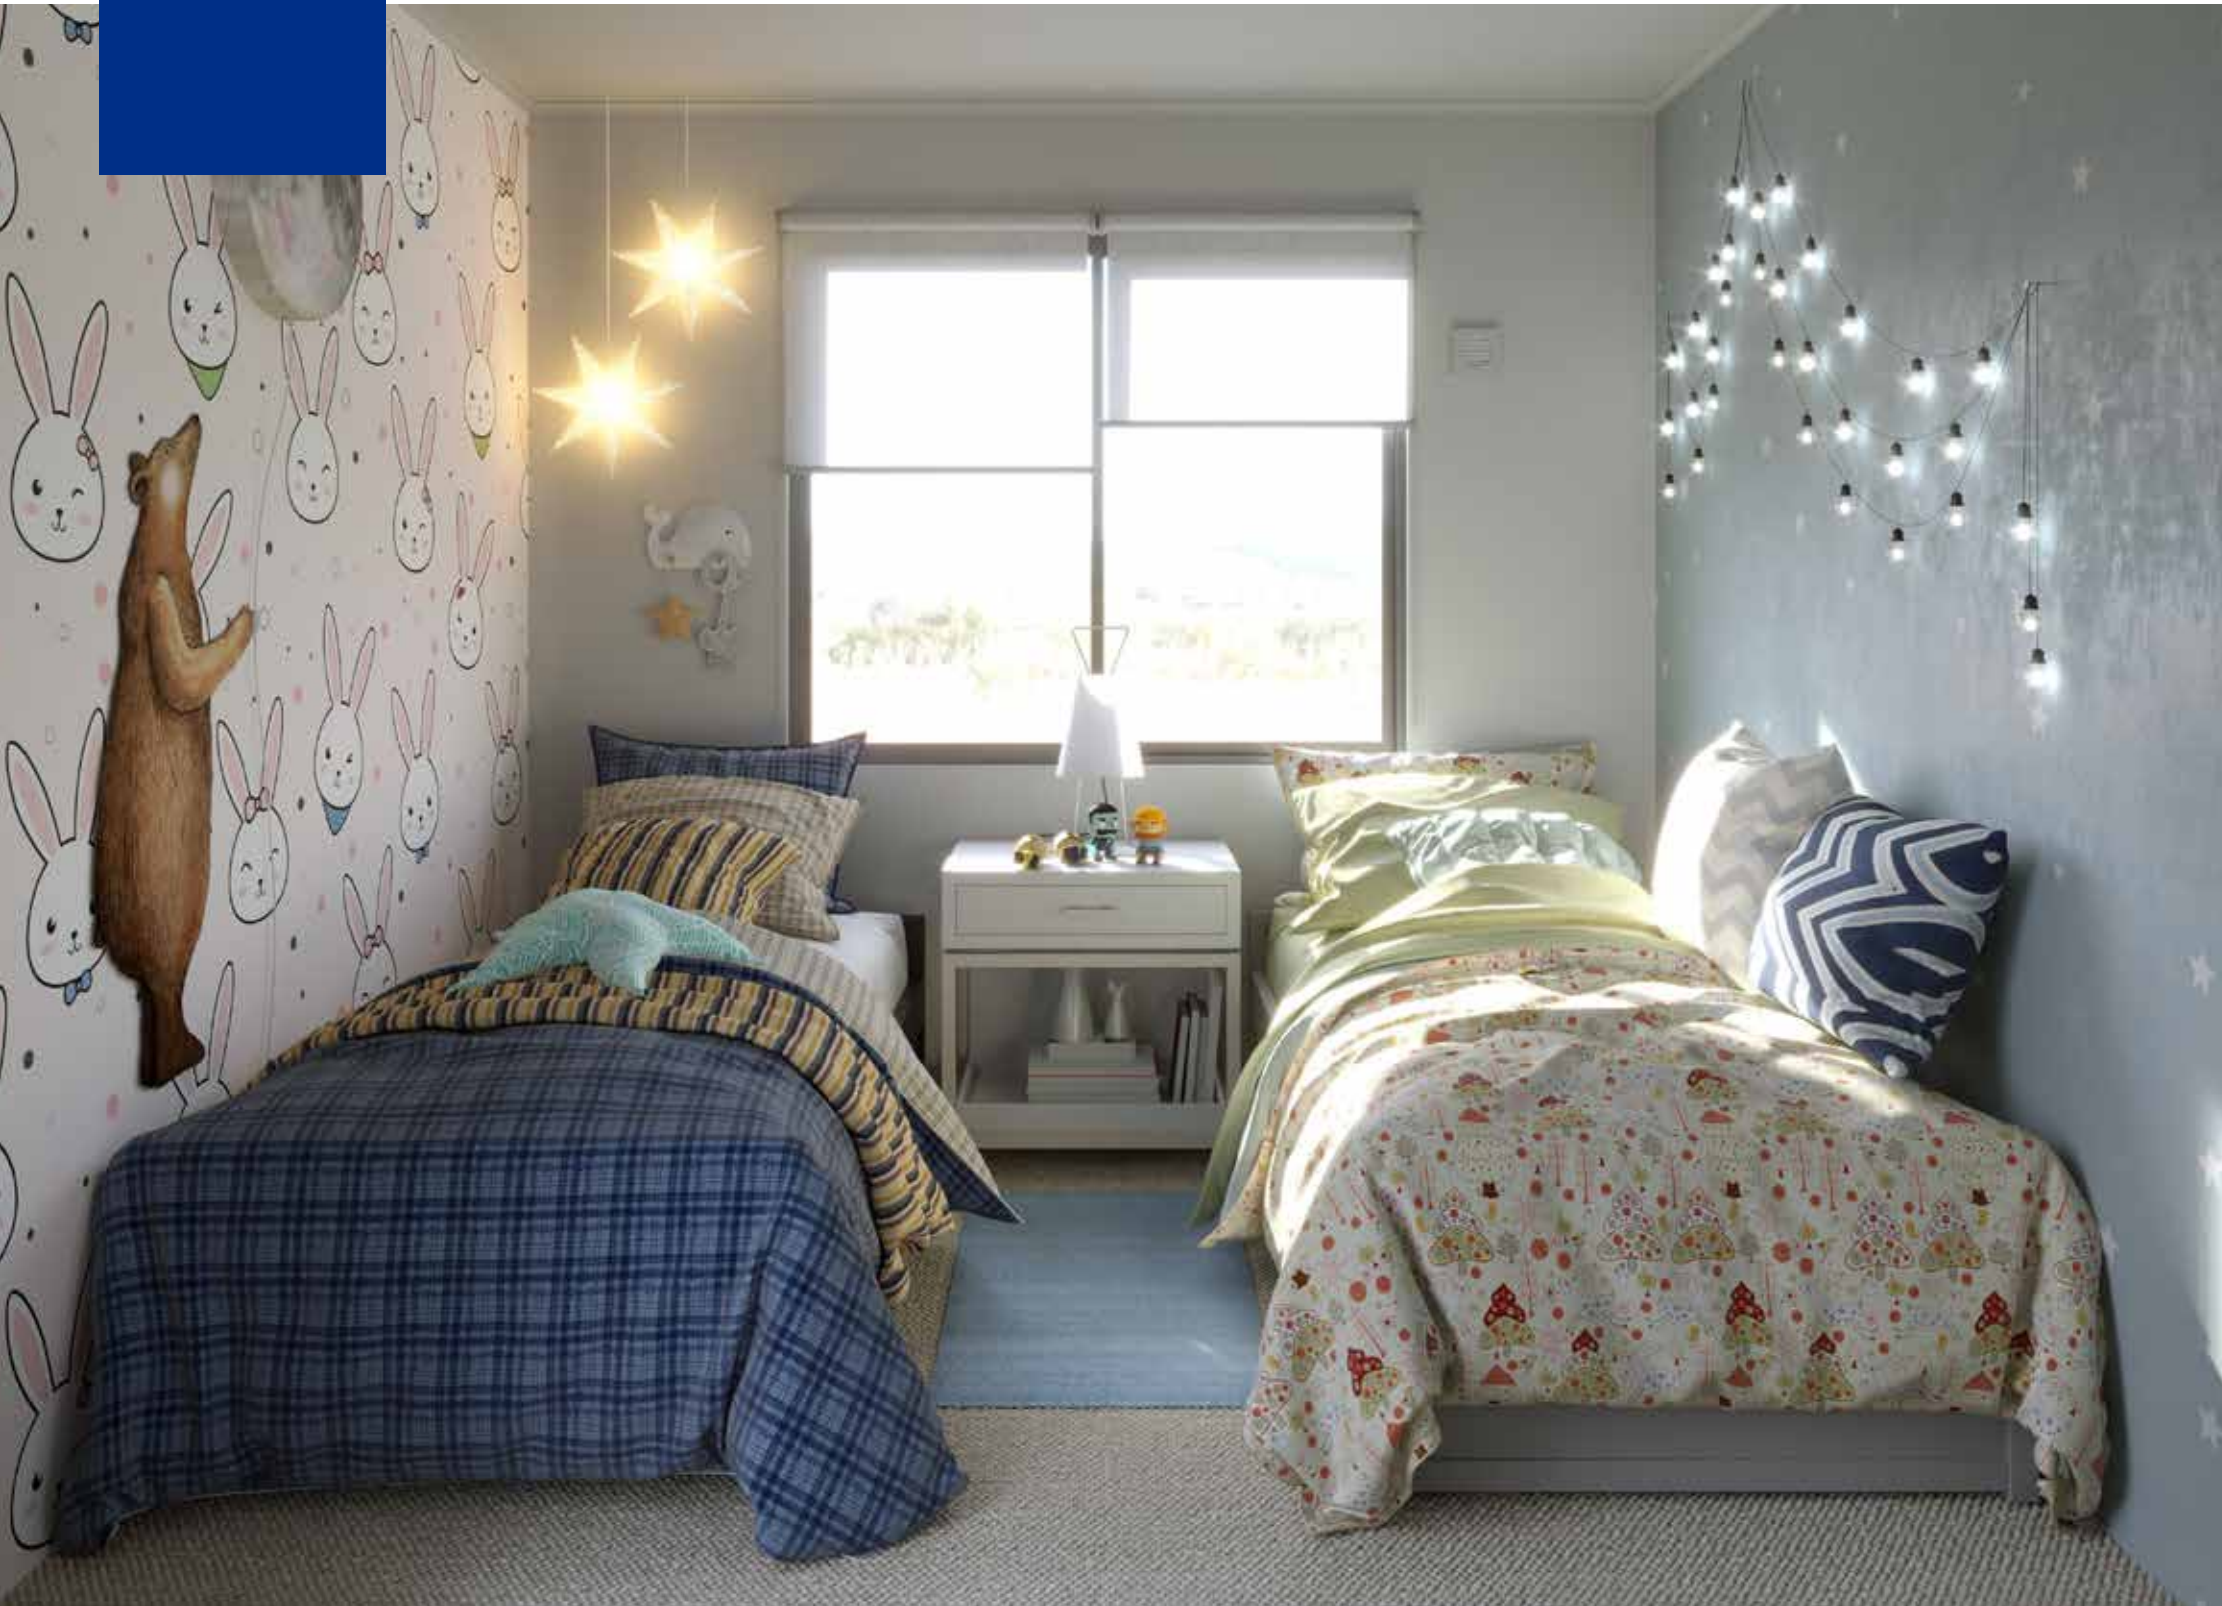

COMODIDAD EN SUS ESPACIOS

- Cerámica en baño y cocina
- Dormitorios alfombrados
- Sistema de ventilación pasivo y forzado
- Calefont y lavadero exterior
- Reja en antejardín
- Closet incluyen repisas

**SUBSIDIO
AUTOMÁTICO
DS19**